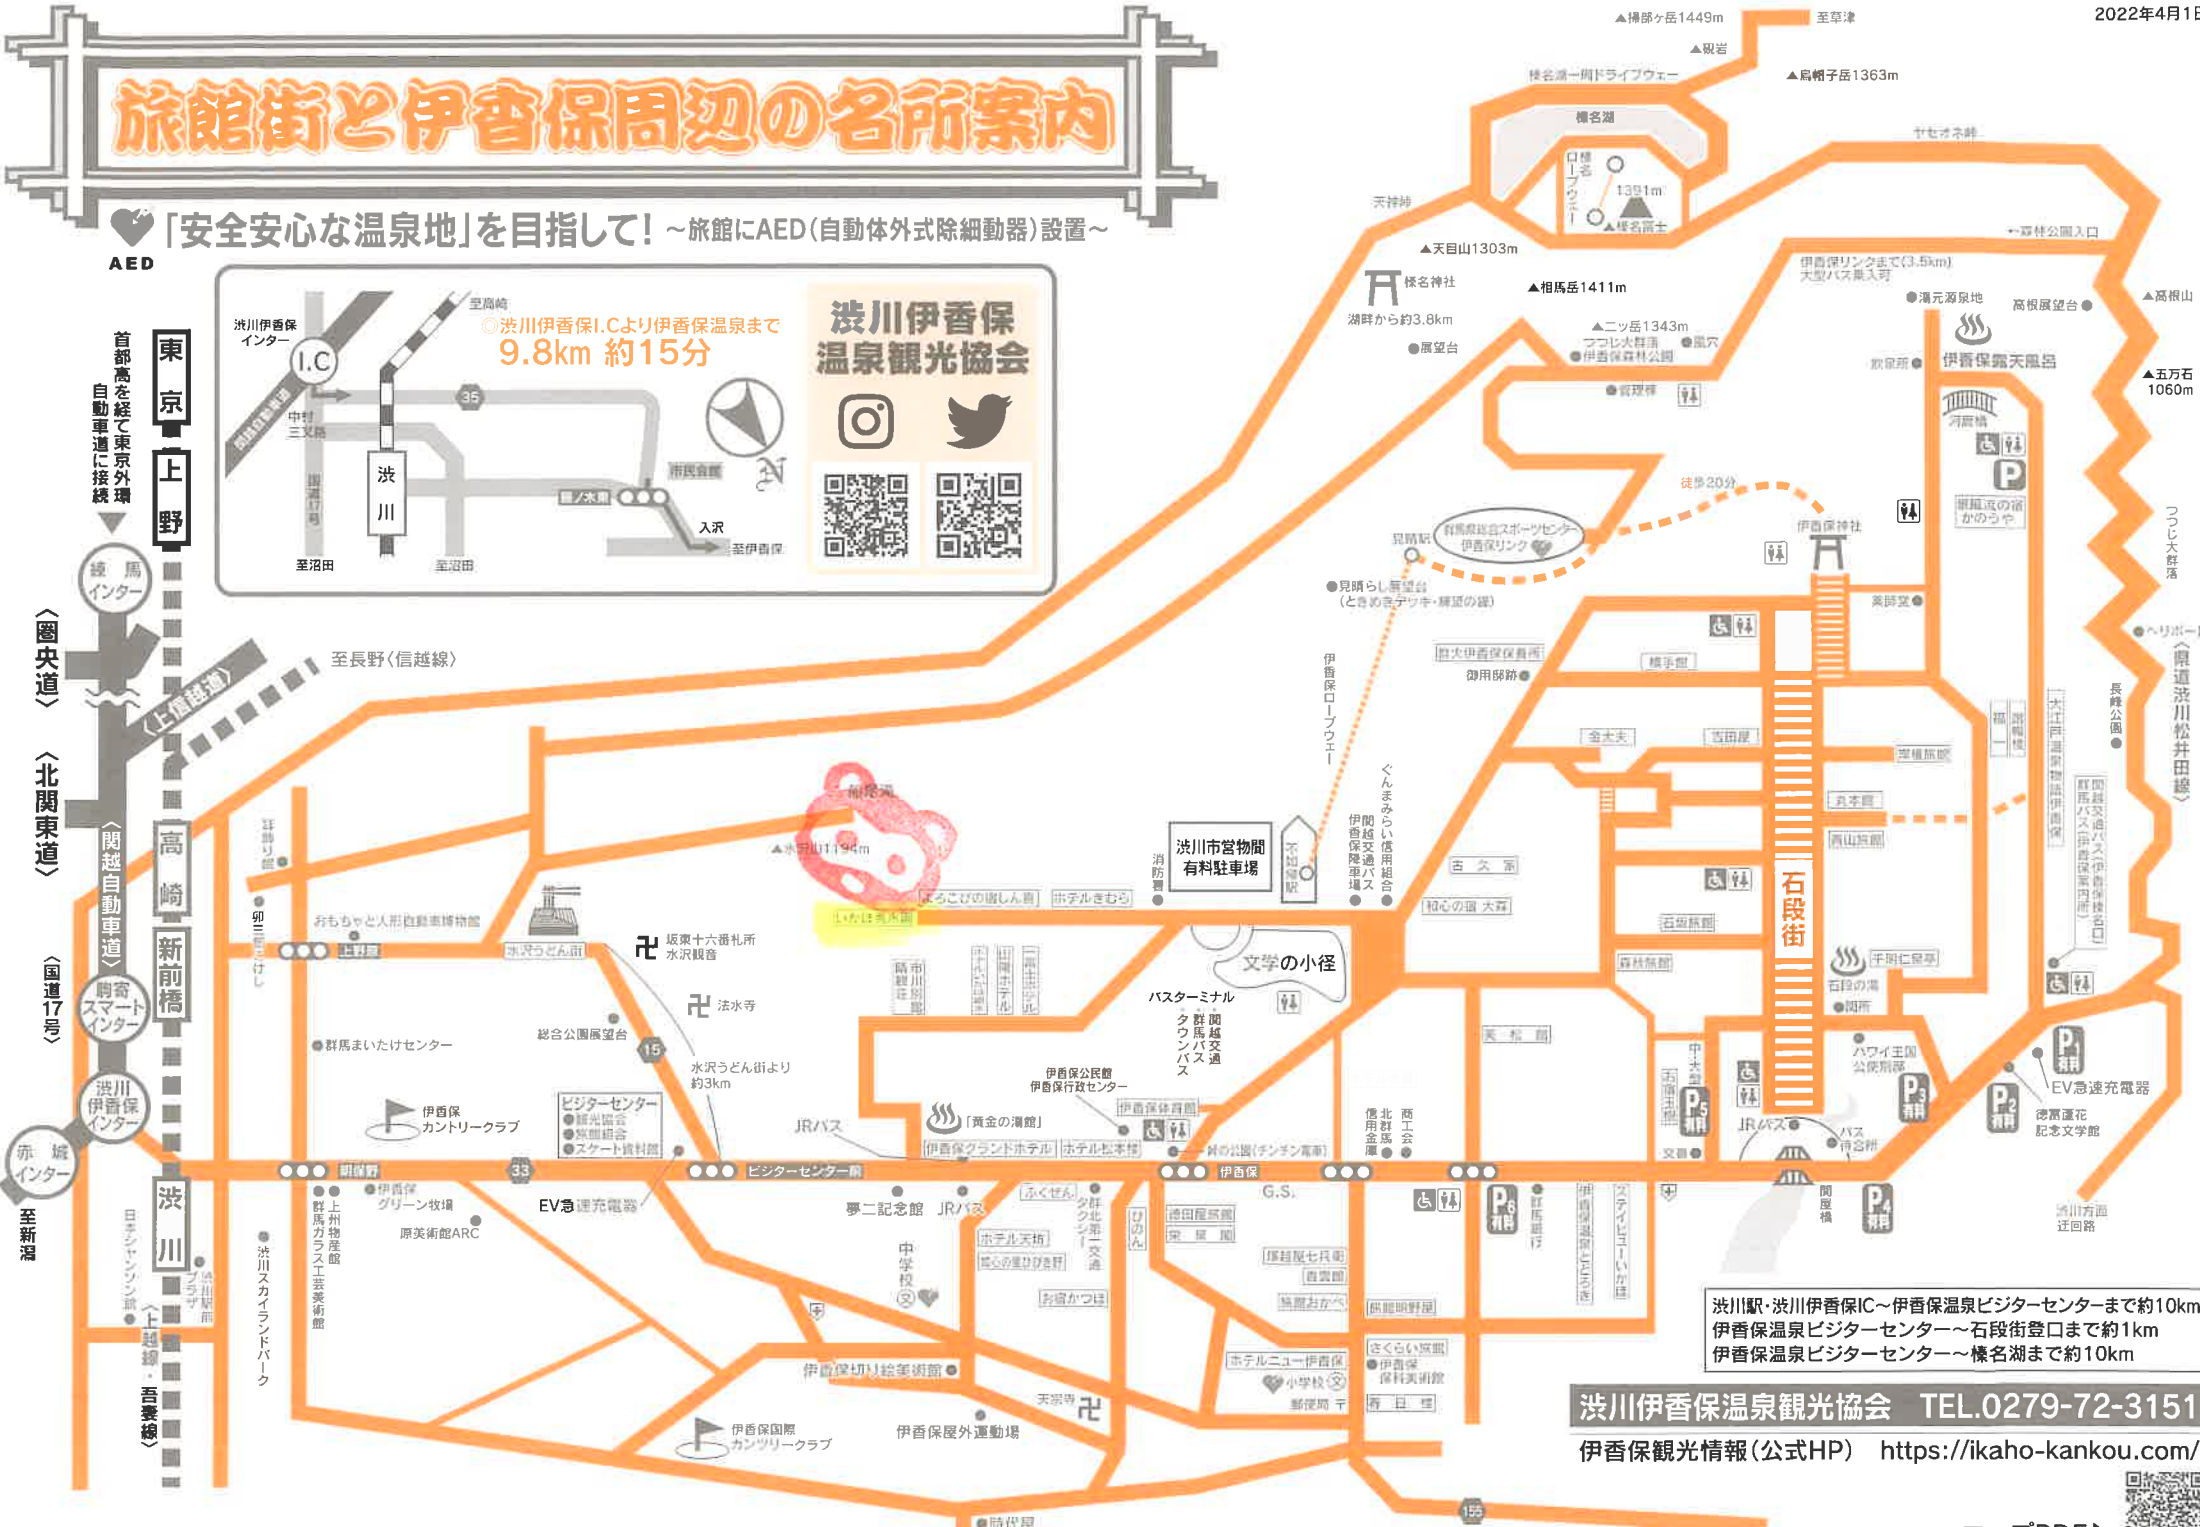

旅館街と伊香保周辺の名所案内

♥「安全安心な温泉地」を目指して! ~旅館にAED(自動体外式除細動器)設置~

AED

至馬場
至沼田
至伊香保

●渋川伊香保I.C.より伊香保温泉まで
9.8km 約15分

渋川伊香保温泉観光協会

渋川駅・渋川伊香保IC~伊香保温泉ビジターセンターまで約10km
 伊香保温泉ビジターセンター~石段街登山口まで約1km
 伊香保温泉ビジターセンター~横名湖まで約10km

渋川伊香保温泉観光協会 TEL.0279-72-3151
 伊香保観光情報(公式HP) <https://ikaho-kankou.com/>